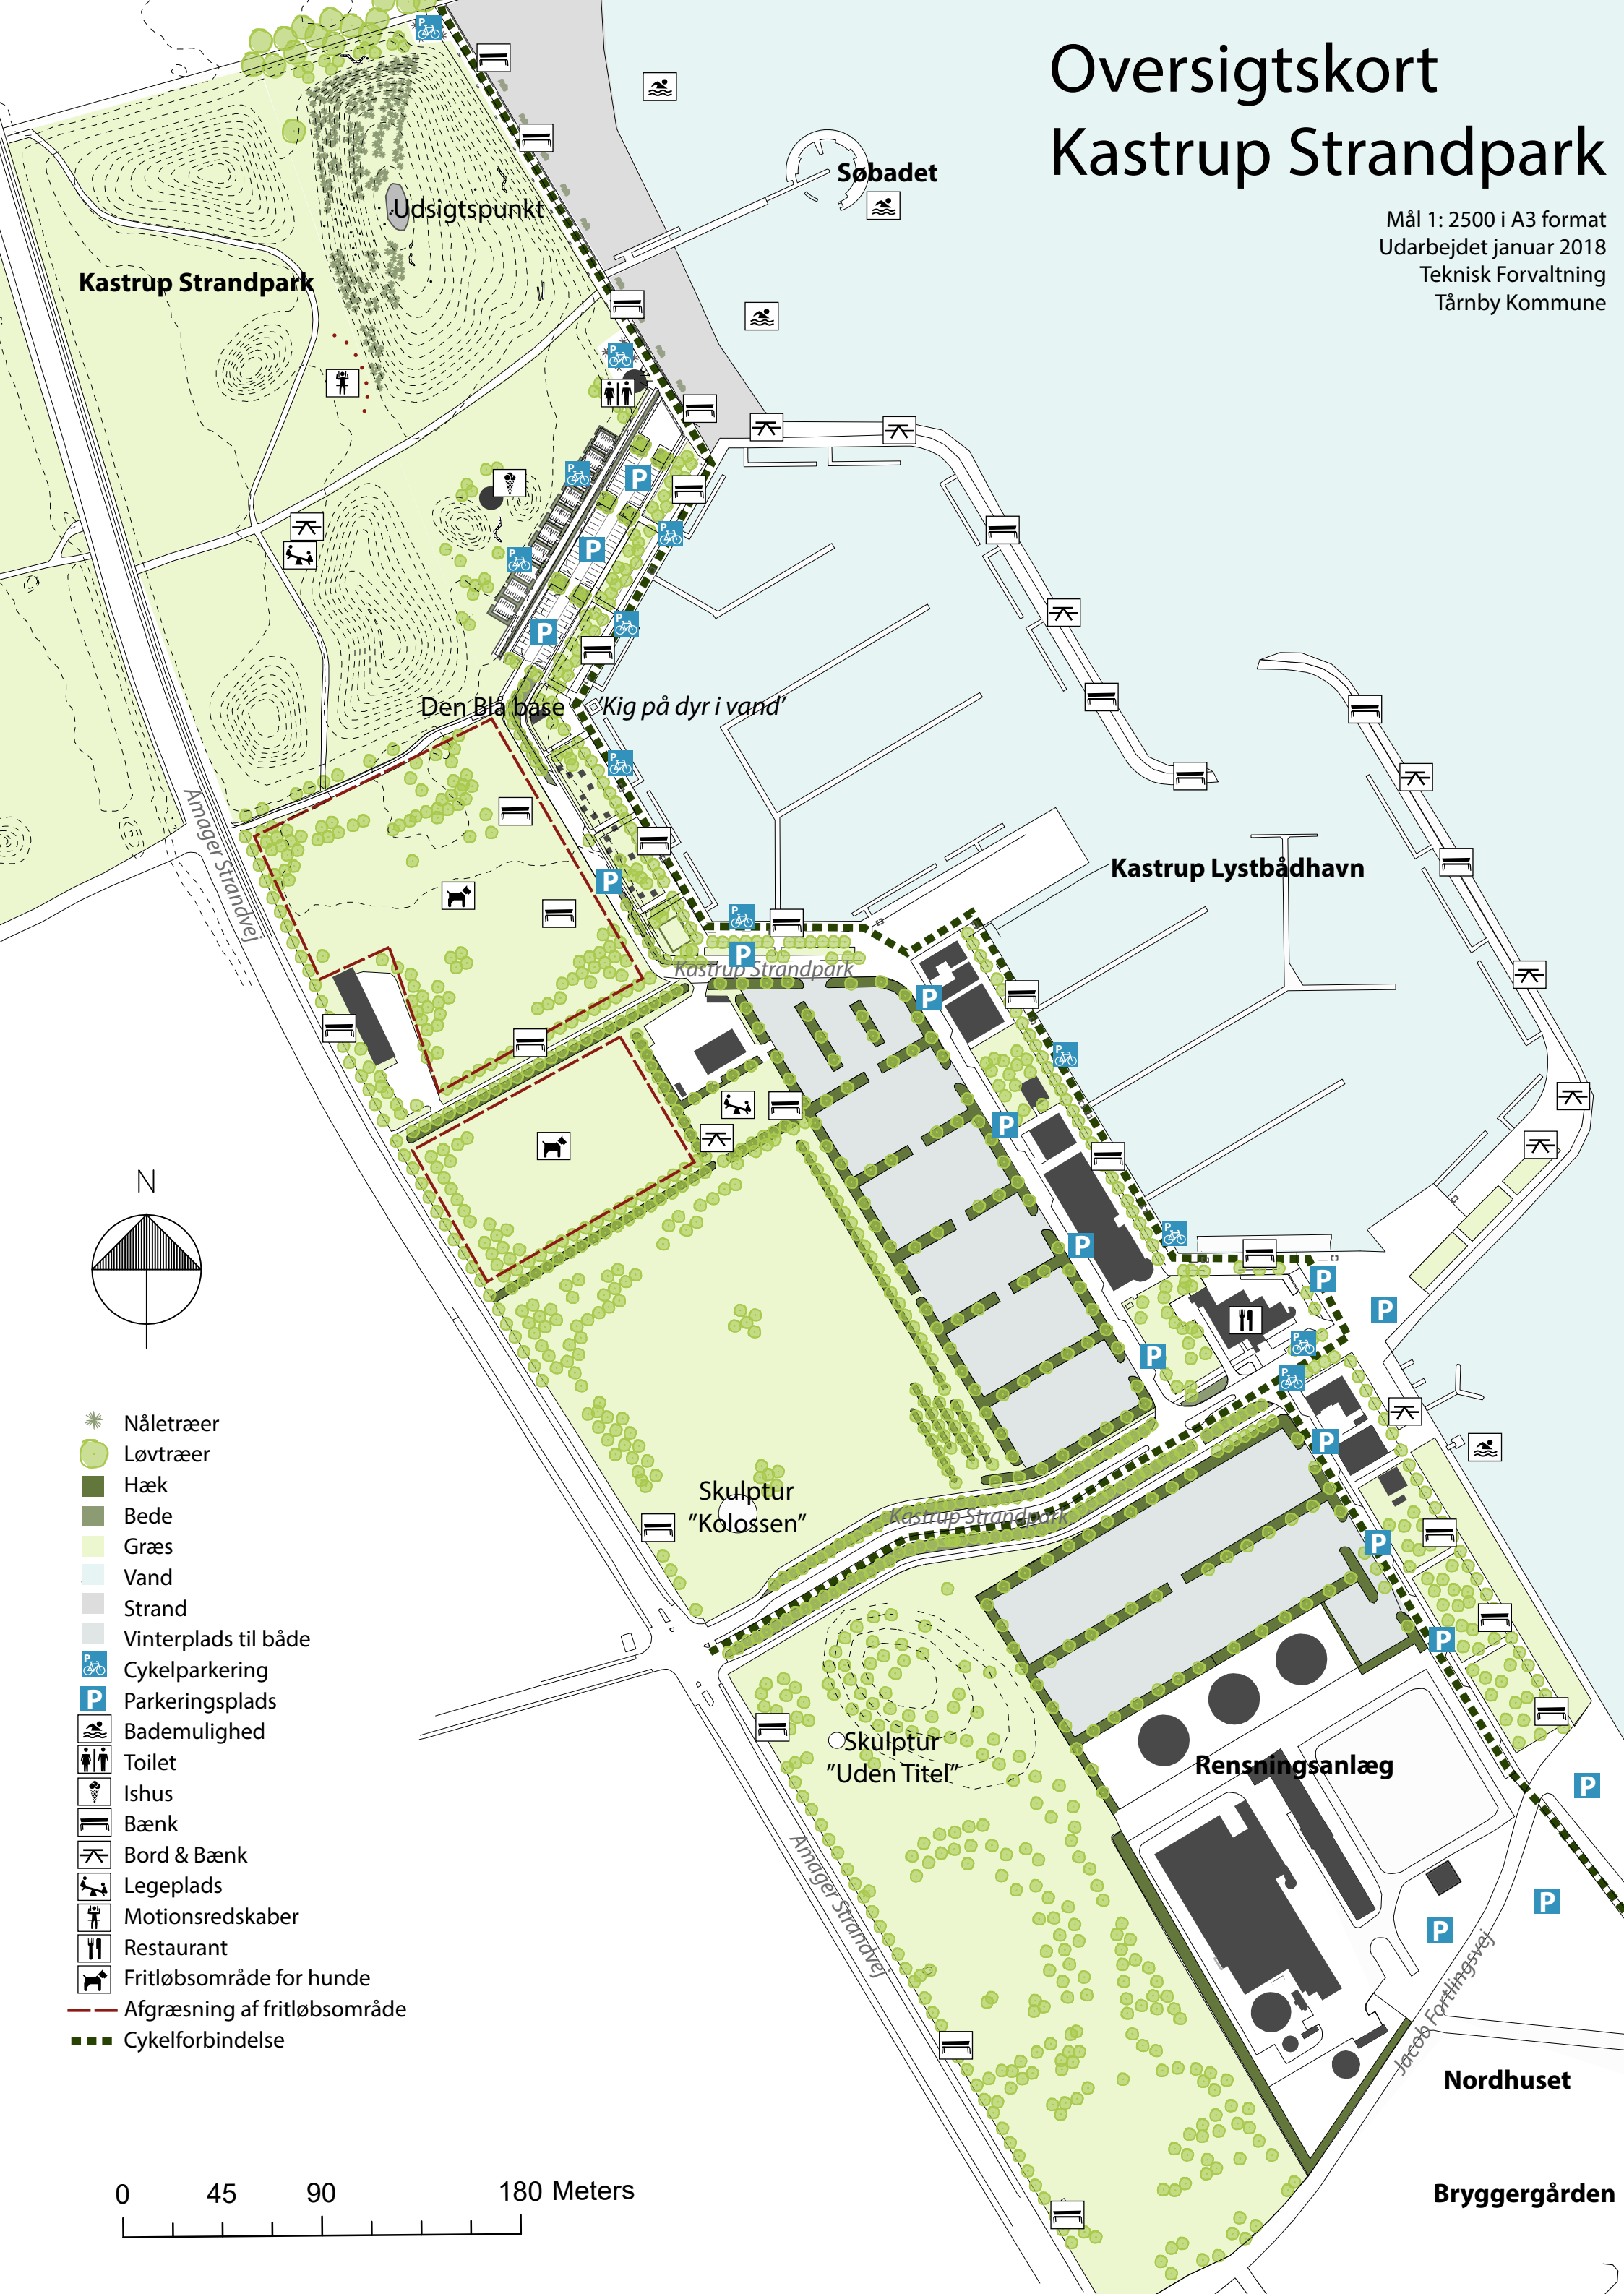

Oversigtskort Kastrup Strandpark

Mål 1: 2500 i A3 format
Udarbejdet januar 2018
Teknisk Forvaltning
Tårnby Kommune

-  Nåletræer
-  Løvtræer
-  Hæk
-  Bede
-  Græs
-  Vand
-  Strand
-  Vinterplads til både
-  Cykelparkering
-  Parkeringsplads
-  Bademulighed
-  Toilet
-  Ishus
-  Bænk
-  Bord & Bænk
-  Legeplads
-  Motionsredskaber
-  Restaurant
-  Fritløbsområde for hunde
-  Afgræsning af fritløbsområde
-  Cykelforbindelse